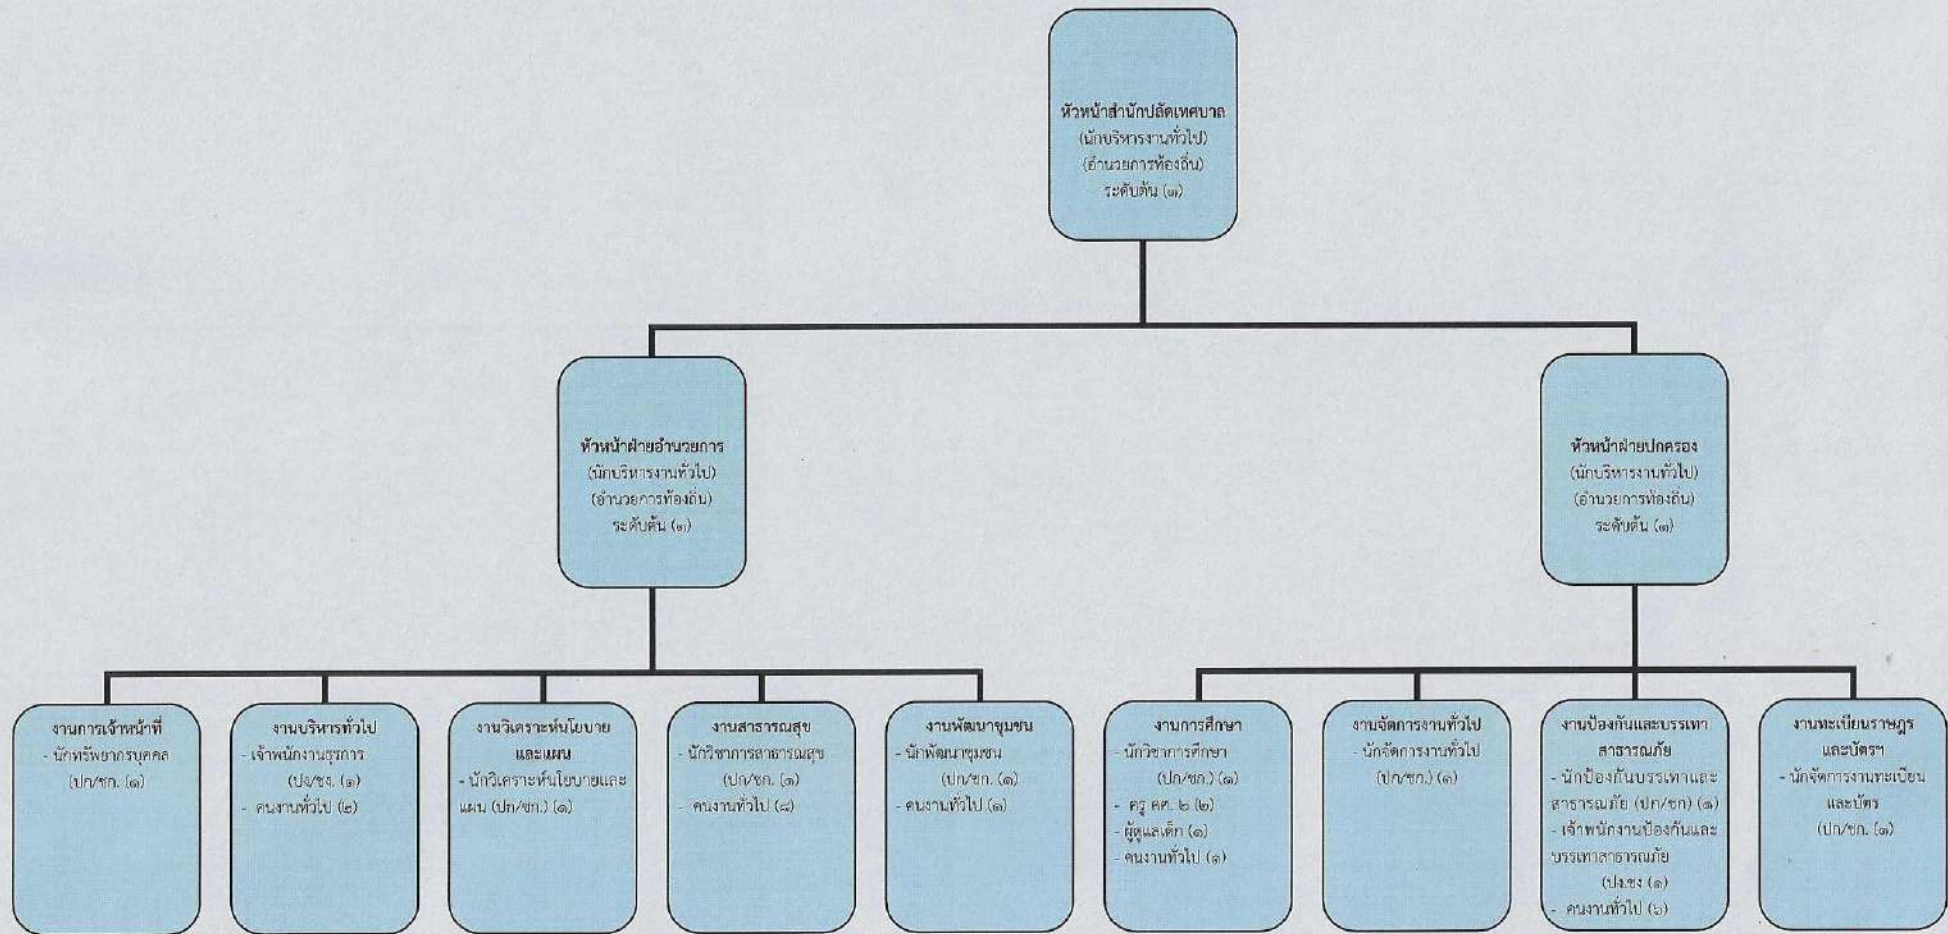

แผนภูมิโครงสร้างส่วนราชการของเทศบาลตำบลวังขนาย

โครงสร้างสำนักปลัด เทศบาลตำบลวังขนาย

ระดับ	อำนาจการ			วิชาการ				ทั่วไป			ครู	ลูกจ้างประจำ	พนักงานจ้างตามภารกิจ	พนักงานจ้างทั่วไป
	สูง	กลาง	ต้น	เชี่ยวชาญ	ชำนาญการพิเศษ	ชำนาญการ	ปฏิบัติการ	อาวุโส	ชำนาญงาน	ปฏิบัติงาน				
จำนวนผู้ครองตำแหน่ง (คน)	-	-	๓	-	-	๗	๑	-	๒	-	๒	-	-	๑๕

โครงสร้างองค์กร เทศบาลตำบลวังขนาย

ระดับ	อำนวยการ			วิชาการ				ทั่วไป			ครู	ลูกจ้างประจำ	พนักงานจ้างตามภารกิจ	พนักงานจ้างทั่วไป
	สูง	กลาง	ต้น	เชี่ยวชาญ	ชำนาญการพิเศษ	ชำนาญการ	ปฏิบัติการ	อาวุโส	ชำนาญงาน	ปฏิบัติงาน				
จำนวนผู้ครองตำแหน่ง (คน)	-	-	๒	-	-	๑	๑	-	๒	-	-	-	-	๓

โครงสร้างกองช่าง เทศบาลตำบลวังขนาย

ระดับ	อำนาจการ			วิชาการ				ทั่วไป			ครู	ลูกจ้างประจำ	พนักงานจ้างตามภารกิจ	พนักงานจ้างทั่วไป
	สูง	กลาง	ต้น	เชี่ยวชาญ	ชำนาญการพิเศษ	ชำนาญการ	ปฏิบัติการ	อาวุโส	ชำนาญงาน	ปฏิบัติงาน				
จำนวนผู้ครองตำแหน่ง (คน)	-	-	๑	-	-	๑	-	-	๑	๑	-	-	-	๔