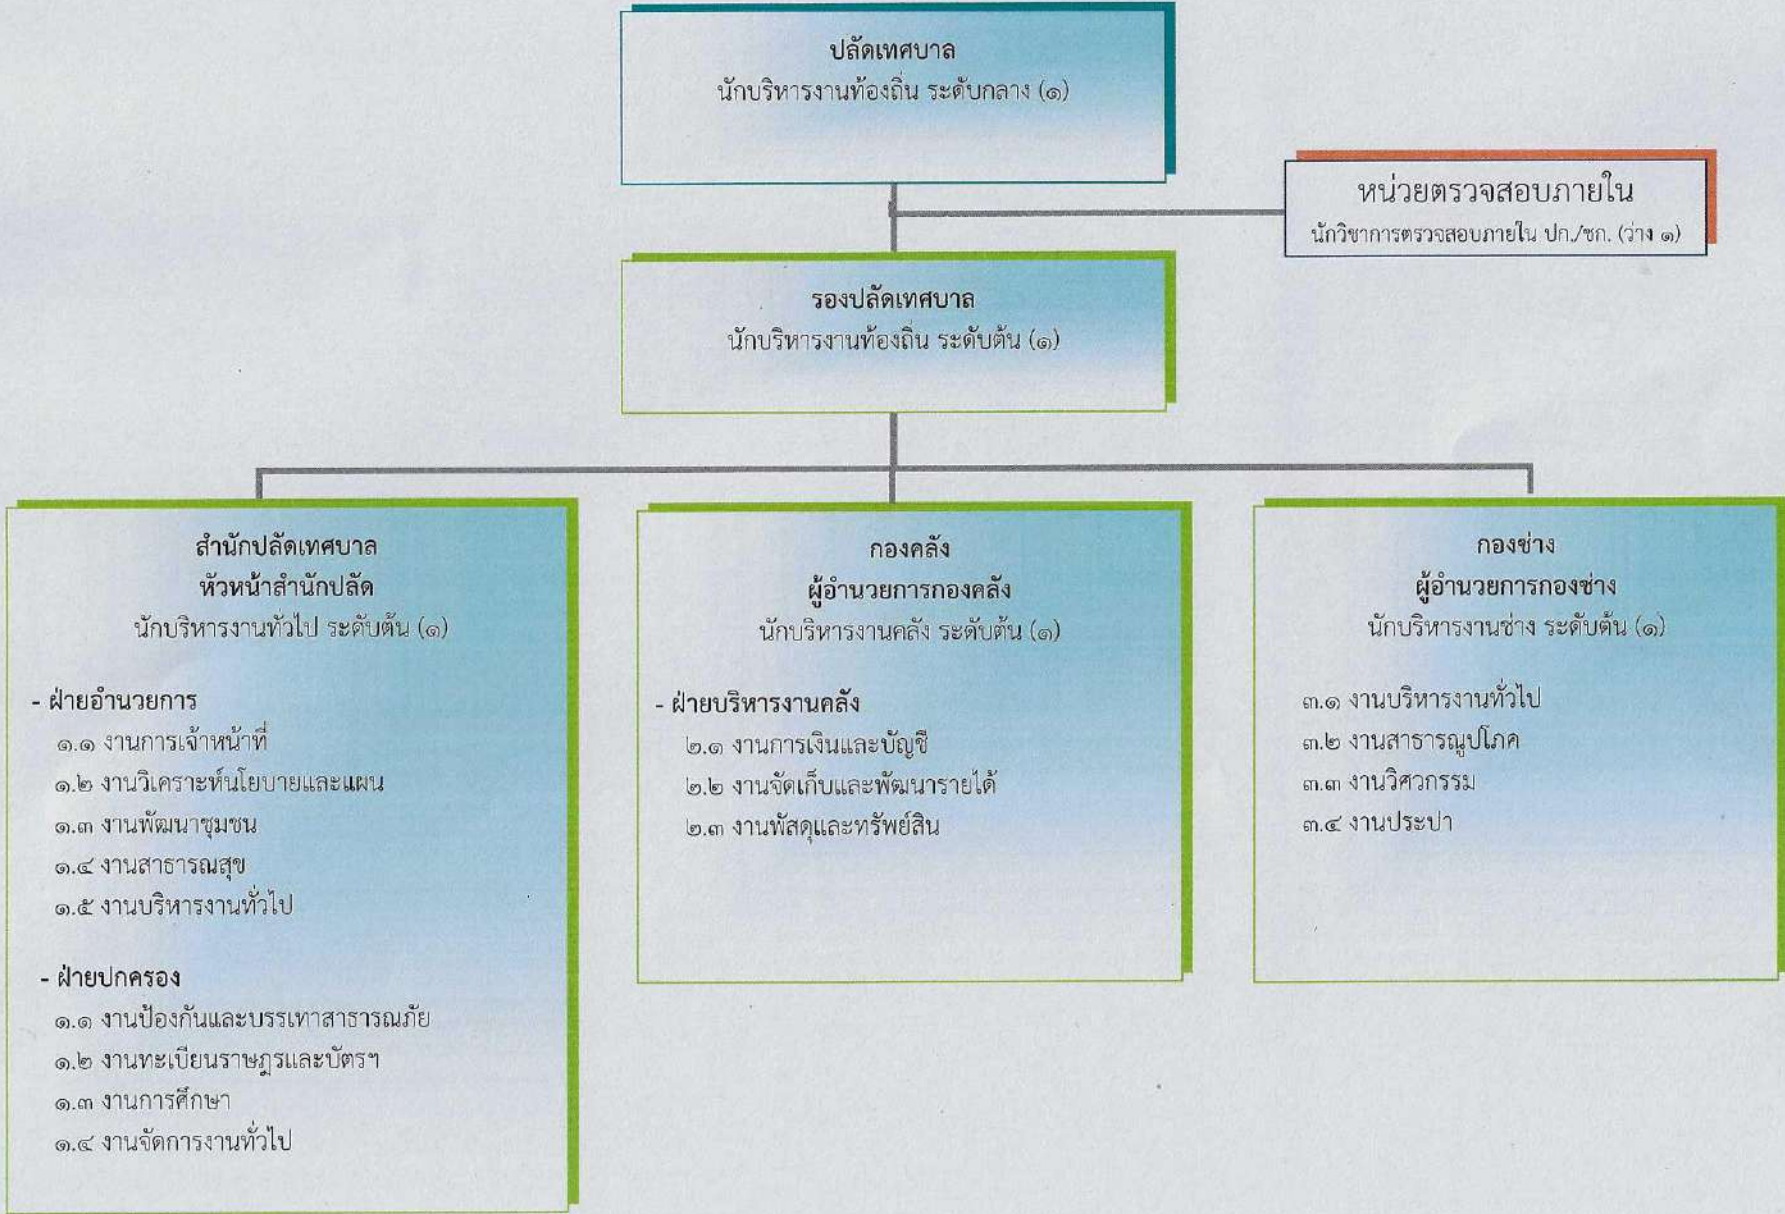

แผนภูมิโครงสร้างส่วนราชการของเทศบาลตำบลวังขนาย

โครงสร้างสำนักปลัด เทศบาลตำบลวังขนาย

ระดับ	อำนาจการ			วิชาการ				ทั่วไป			ครู	ลูกจ้างประจำ	พนักงานจ้างตามภารกิจ	พนักงานจ้างทั่วไป
	สูง	กลาง	ต้น	เชี่ยวชาญ	ชำนาญการพิเศษ	ชำนาญการ	ปฏิบัติการ	อาวุโส	ชำนาญงาน	ปฏิบัติงาน				
จำนวนผู้ครองตำแหน่ง (คน)	-	-	๓	-	-	๗	๑	-	๒	-	๒	-	-	๑๕

โครงสร้างองค์กร เทศบาลตำบลวังขนาย

ระดับ	อำนวยการ			วิชาการ				ทั่วไป			ครู	ลูกจ้างประจำ	พนักงานจ้างตามภารกิจ	พนักงานจ้างทั่วไป
	สูง	กลาง	ต้น	เชี่ยวชาญ	ชำนาญการพิเศษ	ชำนาญการ	ปฏิบัติการ	อาวุโส	ชำนาญงาน	ปฏิบัติงาน				
จำนวนผู้ครองตำแหน่ง (คน)	-	-	๒	-	-	๑	๑	-	๒	-	-	-	-	๓