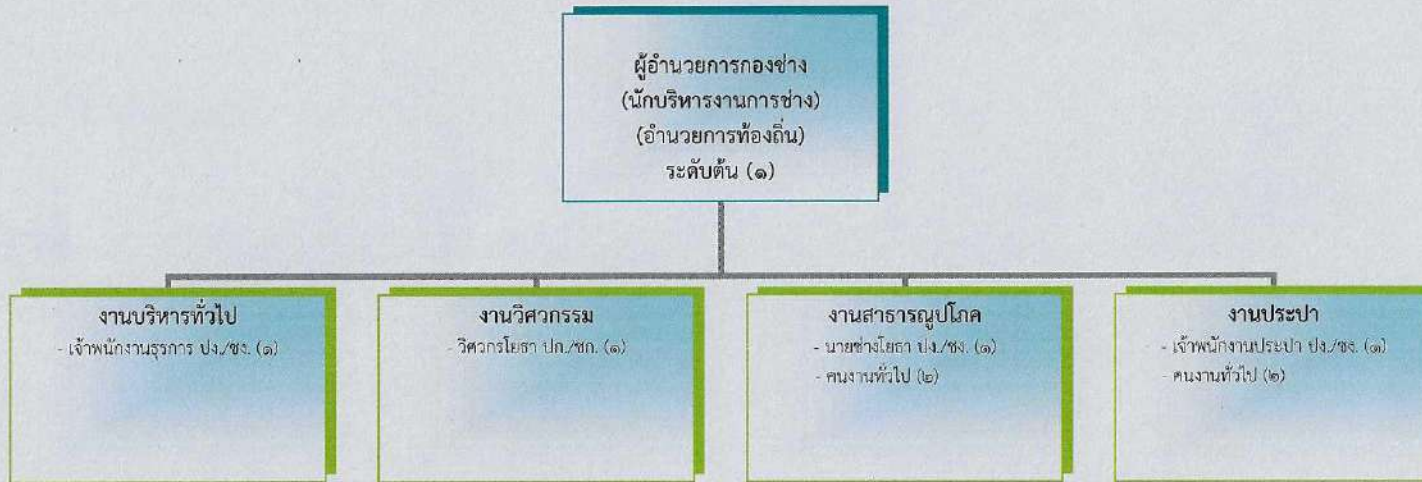

โครงสร้างกองช่าง เทศบาลตำบลวังขนาย

ระดับ	อำนาจการ			วิชาการ				ทั่วไป			ครู	ลูกจ้างประจำ	พนักงานจ้างตามภารกิจ	พนักงานจ้างทั่วไป
	สูง	กลาง	ต้น	เชี่ยวชาญ	ชำนาญการพิเศษ	ชำนาญการ	ปฏิบัติการ	อาวุโส	ชำนาญงาน	ปฏิบัติงาน				
จำนวนผู้ครองตำแหน่ง (คน)	-	-	๑	-	-	๑	-	-	๑	๑	-	-	-	๔