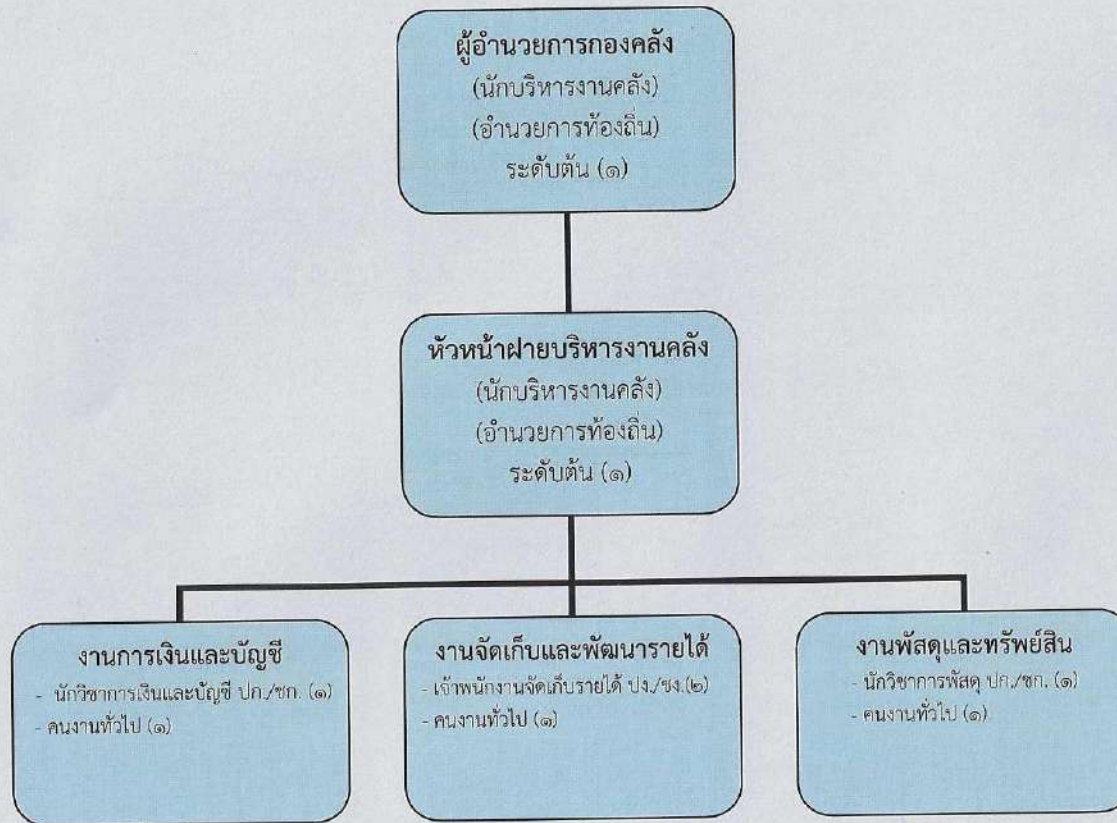

แผนภูมิโครงสร้างส่วนราชการของเทศบาลตำบลวังขนาย

โครงสร้างสำนักปลัด เทศบาลตำบลวังขนาย

ระดับ	อำนาจการ			วิชาการ				ทั่วไป			ครู	ลูกจ้างประจำ	พนักงานจ้างตามภารกิจ	พนักงานจ้างทั่วไป
	สูง	กลาง	ต้น	เชี่ยวชาญ	ชำนาญการพิเศษ	ชำนาญการ	ปฏิบัติการ	อาวุโส	ชำนาญงาน	ปฏิบัติงาน				
จำนวนผู้ครองตำแหน่ง (คน)	-	-	๓	-	-	๗	๑	-	๒	-	๒	-	-	๑๕

โครงสร้างองค์กร เทศบาลตำบลวังขนาย

ระดับ	อำนวยการ			วิชาการ				ทั่วไป			ครู	ลูกจ้างประจำ	พนักงานจ้างตามภารกิจ	พนักงานจ้างทั่วไป
	สูง	กลาง	ต้น	เชี่ยวชาญ	ชำนาญการพิเศษ	ชำนาญการ	ปฏิบัติการ	อาวุโส	ชำนาญงาน	ปฏิบัติงาน				
จำนวนผู้ครองตำแหน่ง (คน)	-	-	๒	-	-	๑	๑	-	๒	-	-	-	-	๓